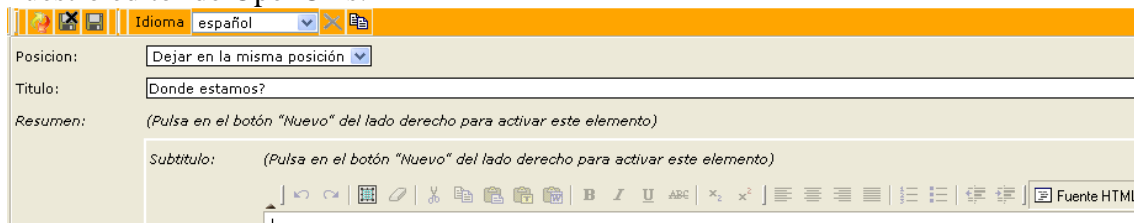

## USO CÓDIGO IFRAME PARA CEMIMAPS

Lo primero y principal copiar dicho código, para lo cual deberemos activar el modo html en nuestro editor de OpenCms:

El código es:

```
<p><iframe width="500" height="350" frameborder="0"
src="http://callejero.malaga.eu/?codvial=174581&numcalle=3" style="border:
0;"></iframe></p>
```

Este código es un ejemplo y hay que adecuarlo a nuestra web:

1. Sustituir el código de de via: "codvial", por el nuestro, para saber esto iremos a la página de callejero, opción "Descarga de Planos de Situación" y pondremos el nombre de nuestra calle, por ejemplo "Concejal Muñoz Cerván" y al encontrarla en la url nos aparecerá:  
[http://www.malaga.eu/ayto/m\\_ciudad/portal/menu/seccion\\_0004/secciones/subSeccion\\_0004?codVial=174581](http://www.malaga.eu/ayto/m_ciudad/portal/menu/seccion_0004/secciones/subSeccion_0004?codVial=174581)
2. El número de cdodvial es el código de la calle buscado
3. También habrá que sustituir el número: "numcalle"

Si además quisiéramos poner un botón para tener un enlace y verlo en una página mas grande, deberemos incluir a continuación el siguiente código:

```
<p>
<small><a target="_blank"
href="http://callejero.malaga.eu/?codvial=174581&numcalle=3" title="Ver mapa"
class="btn btn-mini">Ver mapa más grande</a></small></p>
<p><strong>C/ Concejal Muñoz Cerván, 3</strong><br />
<strong>Málaga-29003</strong></p>
<p>Horario: 9:30h a 19:30h<br />
<small>Verano, Navidad y Semana Santa: 9:30h a 14:00h</small></p>
```